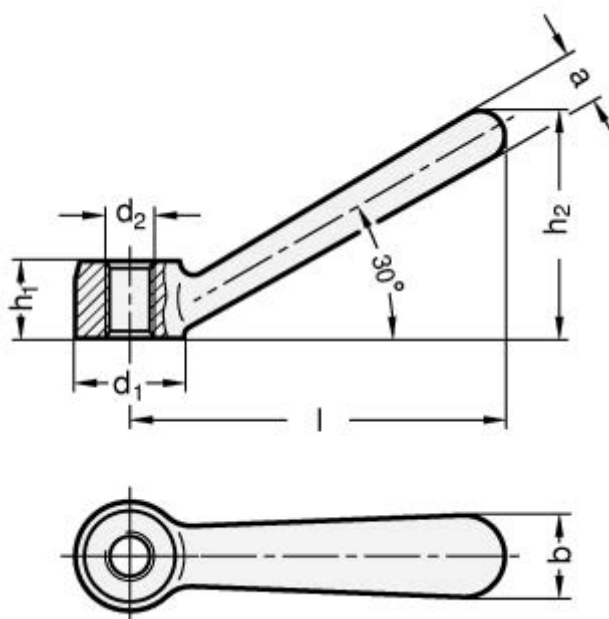

Varenummer: 20206NI2512NI

Beskrivelse: E+G Spændegreb GN 206-NI-25-12-NI

Mål

a	= 11
b	= 18
d1	= 25
d2	= MM12
h1	= 18
h2	= 53
l	= 87
Vægt i (g)	= 125